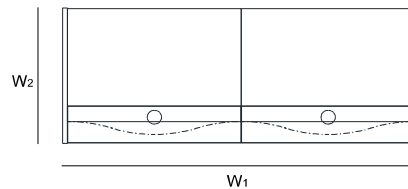

RECEPTION DESK SYSTEMS / EMPFANGSTHEKEN-SYSTEME / CONFIGURATIONS DES BANQUES

LUV10: LUV06L + LUV01 + LUV06P

INDEX SYMBOL	DIMENSIONS / ABMESSUNGEN [mm]						⚖️	📦	📦		COMMENTS / BEMERKUNGEN / REMARQUES
	W ₁	W ₂	D ₁	D ₂	H						
LUV10	1026	1119	-	-	755		55.0	0.198	4		

LUV11: LUV05L + LUV03⁰² + LUV05P

INDEX SYMBOL	DIMENSIONS / ABMESSUNGEN [mm]						⚖️	📦	📦		COMMENTS / BEMERKUNGEN / REMARQUES
	W ₁	W ₂	D ₁	D ₂	H						
LUV11	806	770	-	-	1103		64.0	0.189	4		
LUV12	1026	770	-	-	1103		69.0	0.226	4		

LUV13: LUV05L + 2xLUV03⁰² + LUV05P

INDEX SYMBOL	DIMENSIONS / ABMESSUNGEN [mm]						⚖️	📦	📦		COMMENTS / BEMERKUNGEN / REMARQUES
	W ₁	W ₂	D ₁	D ₂	H						
LUV13	1556	770	-	-	1103		98.0	0.317	6		
LUV14	1996	770	-	-	1103		108.0	0.390	6		

LUV05L + 3xLUV03⁰² + LUV05P

INDEX SYMBOL	DIMENSIONS / ABMESSUNGEN [mm]									COMMENTS / BEMERKUNGEN / REMARQUES
	W ₁	W ₂	D ₁	D ₂	H		kg	m ³	pcs	
LUV15	2306	770	-	-	1103		132.0	0.444	8	
LUV16	2966	770	-	-	1103		147.0	0.555	8	