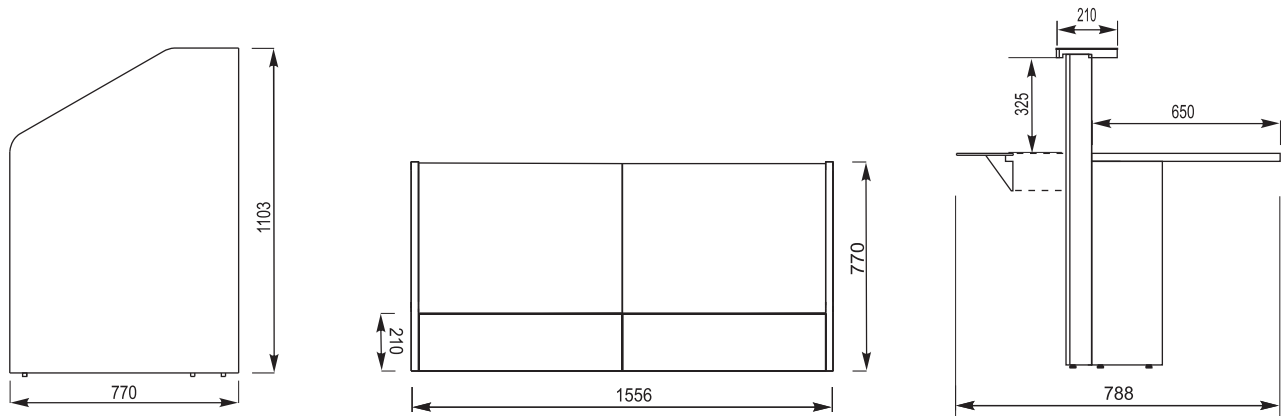

DIMENSIONS / ABMESSUNG / DIMENSIONS

FINISHES / FARBEN / FINITIONS

67-WHITE PASTEL WEIß PASTELL BLANC PASTEL							
GLASS LACOBEL, WHITE GLAS LACOBEL, WEIß VERRE LAQUÉ LACOBEL, BLANC							
73-HIGH GLOSS WHITE WEIß GLANZ BLANC BRILLANT							
73-HIGH GLOSS WHITE WEIß GLANZ BLANC BRILLANT	74-HIGH GLOSS ORANGE ORANGE GLANZ ORANGE BRILLANT	80-HIGH GLOSS LIME GRÜN GLANZ VERT BRILLANT	81-HIGH GLOSS BURGUNDY DUNKELROT GLANZ BORDEAUX BRILLANT