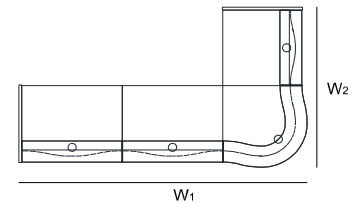

INDEX SYMBOL	DIMENSIONS / ABMESSUNGEN [mm]						⚖️ kg	📦 m3	📦 pcs	COMMENTS / BEMERKUNGEN / REMARQUES
	W₁	W₂	D₁	D₂	H					
LUV43	2780	1792	-	-	1103		183.0	0.764	10	
LUV44	2560	2012	-	-	1103		178.0	0.727	10