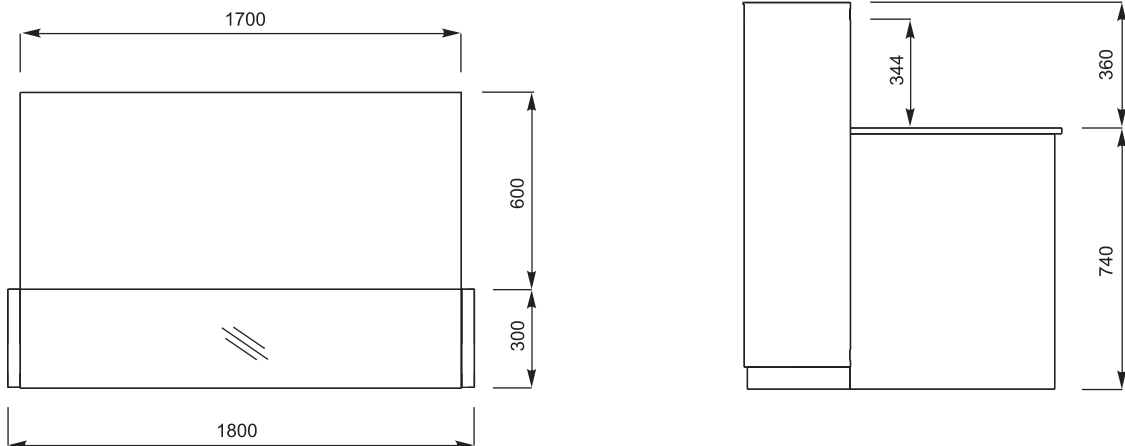

TECHNICAL SPECIFICATION / TECHNISCHE BESCHREIBUNG / DESCRIPTION TECHNIQUE

DIMENSIONS / ABMESSUNG / DIMENSIONS

ARCTIC SUMMER

67

WHITE PASTEL
WEIß PASTELL
BLANC PASTEL

GLASS LACOBEL, WHITE
GLAS LACOBEL, WEIß
VERRE LAQUÉ LACOBEL, BLANC

PRODUCT ILLUSTRATION / PRODUKTANSICHT UND SKIZZE / VUE DE PRODUIT	DIMENSIONS / ABMESSUNGEN [mm]			INDEX SYMBOL						COMMENTS / BEMERKUNGEN / REMARQUES
	WIDTH / BREITE / LARGEUR	DEPTH / TIEFE / PROFONDEUR	HEIGHT / HÖHE / HAUTEUR			kg	m3	pcs		

RECEPTION DESK / EMPFANGSTHEKE / BANQUE

	1800	900	1100	LAS18		61.5	0.992	5		
---	------	-----	------	--------------	--	------	-------	---	--	--

DESCRIPTION / LEGENDE / LÉGENDE:

 net weight / Nettogewicht / poids net