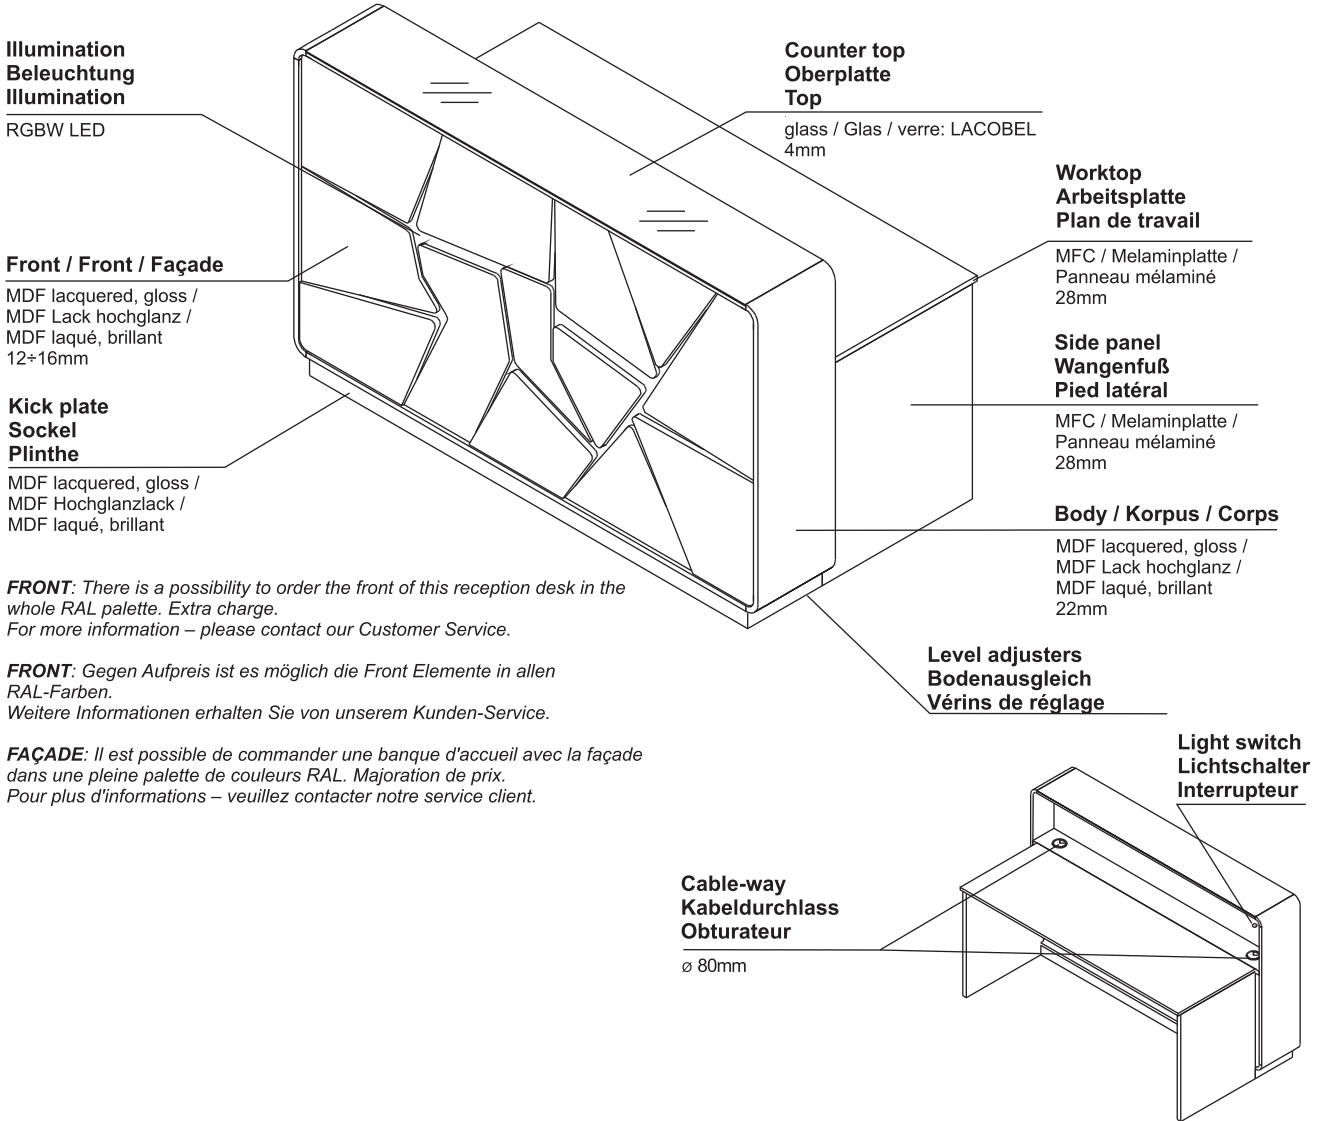

TECHNICAL SPECIFICATION / TECHNISCHE BESCHREIBUNG / DESCRIPTION TECHNIQUE

DIMENSIONS / ABMESSUNG / DIMENSIONS

ARCTIC SUMMER

67

WHITE PASTEL
WEIß PASTELL
BLANC PASTEL

GLASS LACOBEL, WHITE
GLAS LACOBEL, WEIß
VERRE LAQUÉ LACOBEL, BLANC

PRODUCT ILLUSTRATION / PRODUKTANSICHT UND SKIZZE / VUE DE PRODUIT	DIMENSIONS / ABMESSUNGEN [mm]			INDEX SYMBOL						COMMENTS / BEMERKUNGEN / REMARQUES
	WIDTH / BREITE / LARGEUR	DEPTH / TIEFE / PROFONDEUR	HEIGHT / HÖHE / HAUTEUR			kg	m3	pcs		

RECEPTION DESK / EMPFANGSTHEKE / BANQUE

	1800	900	1100	LAS18		61.5	0.992	5		
---	------	-----	------	--------------	--	------	-------	---	--	--

DESCRIPTION / LEGENDE / LÉGENDE:

 net weight / Nettogewicht / poids net

 volume / Volumen / le volume

 number of packages / Stückzahl der Pakete / nombre de colis